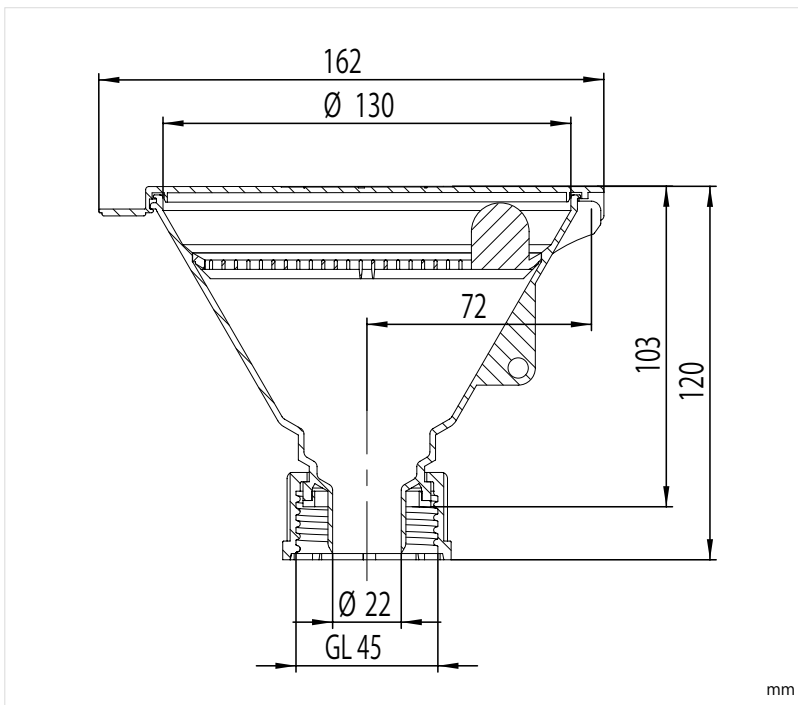

**Abfallentsorgung beginnt hier!**

Die sichere und saubere Lösung um flüssige Abfälle direkt im Arbeitsbereich zu entsorgen.

- Sicherheitstrichter GL 45 (w)
- PE-HD elektrisch ableitfähig
- Erdungsanschluss (Kabel und Klemme inklusive)
- Klappdeckel zum sicheren Verschließen
- Herausnehmbares Schmutzsieb
- Kombinierbar mit Tisch- und Wanddurchführungen oder direkt auf Kanistern

Art. Nr. / Part No.	Bezeichnung / Description	Material
106 980	Sicherheitstrichter mit Klappdeckel, Anschluss GL 45 (w) Safety Funnel with hinged lid, connection GL 45 (f)	PE-HD-el PE-HD-ec

Für größere Abfallmengen: