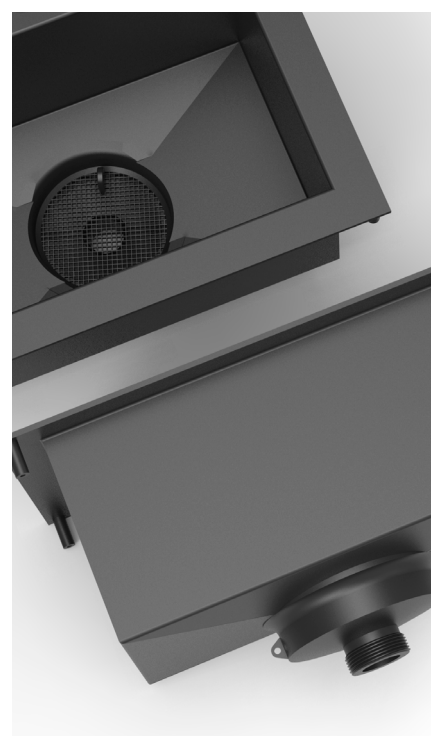

**Abfallentsorgung beginnt hier!**

Die sichere und saubere Lösung um flüssige Abfälle direkt im Arbeitsbereich zu entsorgen.

- Sicherheitstrichter GL 45 (w)
- PE-HD elektrisch ableitfähig
- Erdungsanschluss (Kabel und Klemme inklusive)
- Klappdeckel zum sicheren Verschließen
- Herausnehmbares Schmutzsieb
- Kombinierbar mit Tisch- und Wanddurchführungen oder direkt auf Kanistern

**Waste disposal starts here!**

Best practice for safe and clean disposal of liquid waste directly at your workplace.

- Safety Funnel GL 45 (f)
- PE-HD electrostatic conductive
- Grounding connection (cable and clamp included)
- Hinged lid for safe locking
- Removable dirt sieve
- Can be combined with Desktop and Wall Mounts or fitted to canisters

**XL-Sicherheitstrichter mit Klappdeckel und Klickverschluss.**

- Sicherheitstrichter GL 45 (w)
- PE-HD elektrisch ableitfähig
- Erdungsanschluss (Kabel und Klemme inklusive)
- Klappdeckel mit Klickverschluss zum sicheren Verschließen
- Herausnehmbares Schmutzsieb
- Kombinierbar mit Tisch- und Wanddurchführungen (modifizierte Wanddurchführung 106 601 wird benötigt) oder direkt auf Kanistern