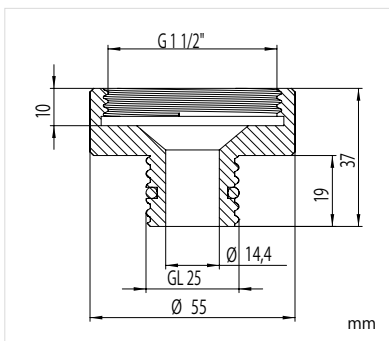

Einfüllseinheiten / Filling Units

Ablaufadapter / Outlet Adapter 106 584 & 106 434

Ablaufadapter

Mit den Ablaufadaptern verbinden Sie Trichterbecken mit dem SymLine® Entsorgungssystem.

- PE-HD elektrisch ableitfähig
- Kombinierbar mit Rohrleitungssystem, Schlauchsystem mit SymLine® FlexTube und FlexTube Pro

Outlet Adapter

The outlet adapter connects the sinks to the SymLine® disposal system.

- PE-HD electrostatic conductive
- Can be combined with Pipe System, Tube System with SymLine® FlexTube and FlexTube Pro

Art. Nr. / Part No.	Bezeichnung / Description	Material
106 584	Ablaufadapter für Trichterbecken, G 1 1/2" (w) / GL 25 (m) Outlet Adapter for Sink, G 1 1/2" (f) / GL 25 (m)	PTFE-el PTFE-ec
106 434	Ablaufadapter für Trichterbecken, G 1 1/2" (w) / Ø 32 mm AD Outlet Adapter for Sink, G 1 1/2" (f) / Ø 32 mm OD	PE-HD-el PE-HD-ec