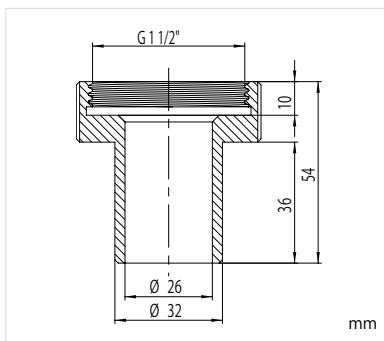

Einfüllseinheiten / Filling Units

Ablaufadapter / Outlet Adapter 106 584 & 106 434

Ablaufadapter

Mit den Ablaufadaptern verbinden Sie Trichterbecken mit dem SymLine® Entsorgungssystem.

- PE-HD elektrisch ableitfähig
- Kombinierbar mit Rohrleitungssystem, Schlauchsystem mit SymLine® FlexTube und FlexTube Pro

Outlet Adapter

The outlet adapter connects the sinks to the SymLine® disposal system.

- PE-HD electrostatic conductive
- Can be combined with Pipe System, Tube System with SymLine® FlexTube and FlexTube Pro

Art. Nr. / Part No.	Bezeichnung / Description	Material
106 584	Ablaufadapter für Trichterbecken, G 1 1/2" (w) / GL 25 (m) Outlet Adapter for Sink, G 1 1/2" (f) / GL 25 (m)	PTFE-el PTFE-ec
106 434	Ablaufadapter für Trichterbecken, G 1 1/2" (w) / Ø 32 mm AD Outlet Adapter for Sink, G 1 1/2" (f) / Ø 32 mm OD	PE-HD-el PE-HD-ec