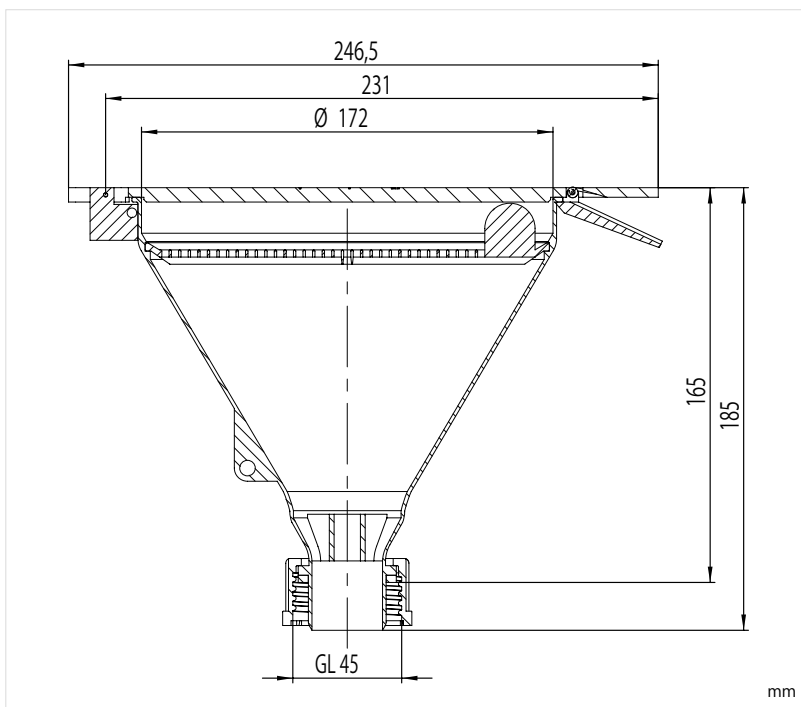

Art. Nr. / Part No.	Bezeichnung / Description	Material
117 633	XL-Sicherheitstrichter mit Klappdeckel, Anschluss GL 45 (w) XL Safety Funnel with hinged lid, connection GL 45 (f)	PE-HD-el PE-HD-ec
106 601	Wanddurchführung lang, GL 45 (m) , GL 25 (m), für XL-Sicherheitstrichter (117 633 & 117 638) / Wall Mount - extended, GL 45 (m) , GL 25 (m), for XL Safety Funnel (117 633 & 117 638)	PE-HD-el PE-HD-ec