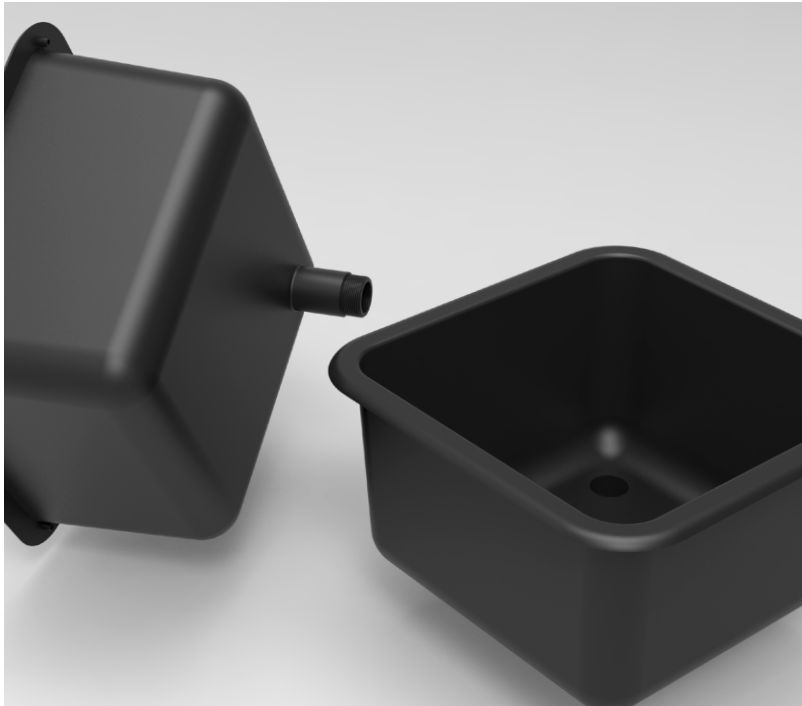

Trichterbecken

Das platzsparende Trichterbecken zum Reinigen und Abspülen von Laborgläsern und Instrumenten. Kombinierbar mit Ablaufadaptern passt das Becken ideal in Ihr Arbeitsumfeld und ist kompatibel mit dem Entsorgungssystem.

- **Trichterbecken G 1 1/2" (m)**
- **PP elektrisch ableitfähig**
- **Kombinierbar mit Ablaufadaptern, Rohrleitungssystem, Schlauchsystem mit SymLine® FlexTube und FlexTube Pro**

Sink

The space-saving sink for cleaning and rinsing lab glassware and instruments. Since the sink can be combined with outlet adapters, it perfectly suits your working environment and is compatible with the disposal system.

- **Sink G 1 1/2" (m)**
- **PP electrostatic conductive**
- **Can be combined with Outlet Adapters, Pipe System, Tube System with SymLine® FlexTube and FlexTube Pro**