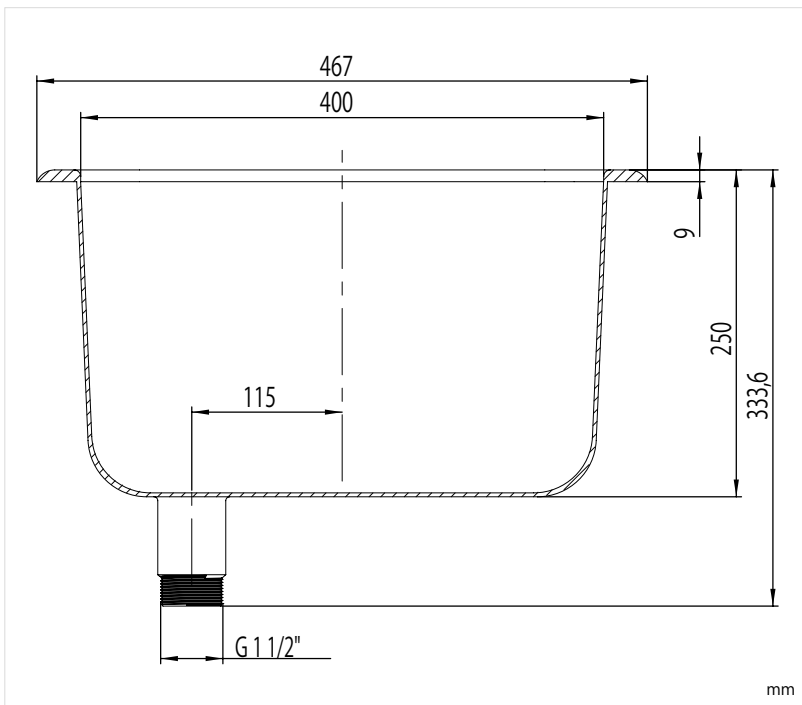

Art. Nr. / Part No.	Bezeichnung / Description	Material
118 003	Trichterbecken, Gewinde G 1 1/2" (m) Sink, thread G 1 1/2" (m)	PP-el PP-ec