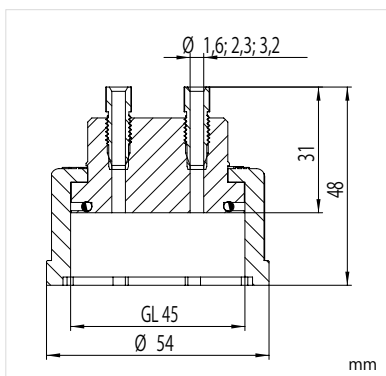

106 489

106 491

106 494

106 498

117 816

**SafetyWasteCaps**

SymLine® SafetyWasteCaps leiten die Abfallschläuche Ihrer HPLC-Anlage direkt in das Entsorgungssystem. Wahlweise 2, 3, 4, 5 oder 7 Anschlüsse bieten Ihnen alle Freiheiten. Fittings für verschiedene Kapillardurchmesser sind im Lieferumfang enthalten.