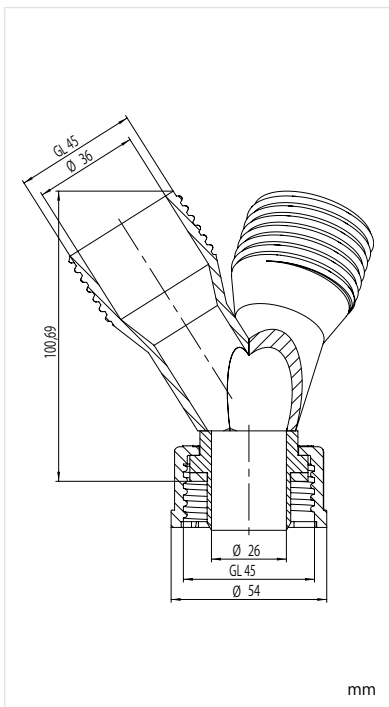

Art. Nr. / Part No.	Bezeichnung / Description	Material
106 500	Sammler 3-fach, GL 45 Collector (3x) GL 45	PE-HD-el PE-HD-ec
106 509	Sammler 4-fach, GL 45 Collector (4x) GL 45	PE-HD-el PE-HD-ec