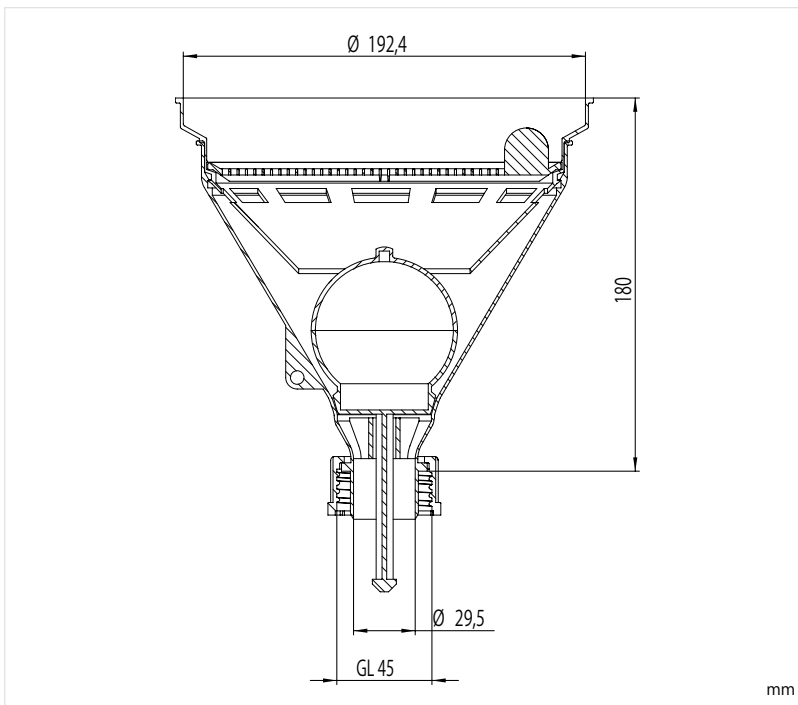

Art. Nr. / Part No.	Bezeichnung / Description	Material
117 638	XL-Sicherheitstrichter mit Kugelventil, Anschluss GL 45 (w) XL Safety Funnel with ball valve, connection GL 45 (f)	PE-HD-el PE-HD-ec
106 601	Wanddurchführung lang, GL 45 (m) , GL 25 (m), für XL-Sicherheitstrichter (117 633 & 117 638) / Wall Mount - extended, GL 45 (m) , GL 25 (m), for XL Safety Funnel (117 633 & 117 638)	PE-HD-el PE-HD-ec