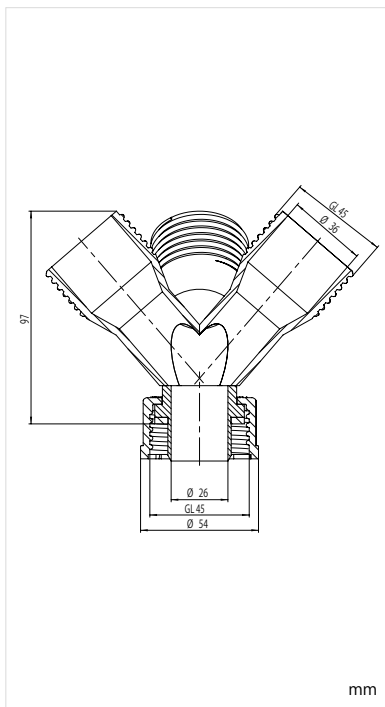

Art. Nr. / Part No.	Bezeichnung / Description	Material
106 500	Sammler 3-fach, GL 45 Collector (3x) GL 45	PE-HD-el PE-HD-ec
106 509	Sammler 4-fach, GL 45 Collector (4x) GL 45	PE-HD-el PE-HD-ec